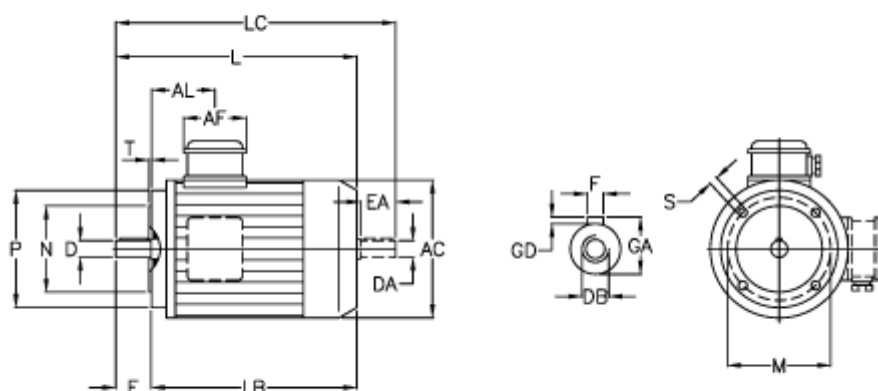

Varenummer: 252000550415  
Beskrivelse: ICME IE2 asynkronmotor THE 132S A4  
5,5kW 1400 o/min 230/400 B14

## Mål

A/F = 84	F = 8	P = 140
AC = 176	GA = 27	S = M8
AL = 86	GD = 8	T = 3
D = 24	L = 302	
DA = 24	LB = 252	
DB = M8	LC = 354	
E = 50	M = 115	
EA = 50	N = 95	